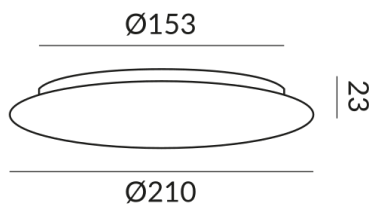

Primärspannung
230 Volt

Anschlussleistung
50 Watt

Schutzklasse
1

Schutzart
IP20

Gewicht
0.98 kg

Design
BRUCK-Design

Hinweis zum Betrieb von LED-Leuchten

Vielen Dank, dass Sie sich für unsere LED-Lampen entschieden haben.