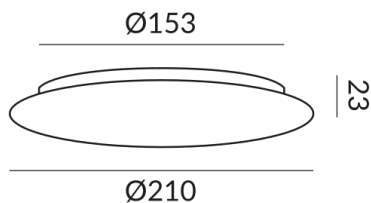

Primärspannung
230 Volt

Anschlussleistung
50 Watt

Schutzklasse
1

Schutzart
IP20

Gewicht
0.98 kg

Design
BRUCK-Design

Hinweis zum Betrieb von LED-Leuchten

Vielen Dank, dass Sie sich für unsere LED-Lampen entschieden haben.