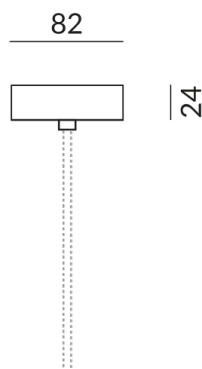

2

Schutzart

IP20

Gewicht

0.07 kg

Design

BRUCK-Design

Hinweis zum Betrieb von LED-Leuchten