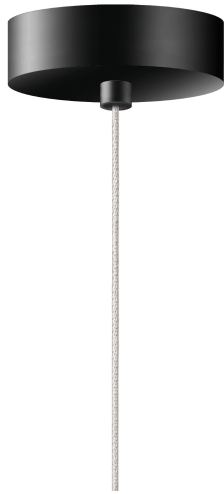

Baldachine für individual lights

BALDACHIN 80 AC C

255150sw
LED
49,90 €

Sofort verfügbar, Lieferzeit: 7 Tage

Montageweise
Deckenanbau (C)
Durchmesser
80mm
Korpusfarbe
schwarz

Technische Daten

Primärspannung
230 Volt
Schutzklasse
2
Schutzart
IP20
Gewicht
0.07 kg
Design
BRUCK-Design