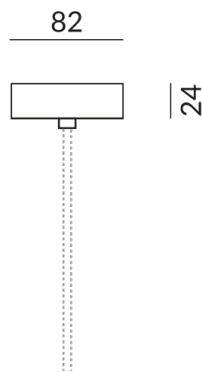

Baldachine für individual lights

BALDACHIN 80 AC C

255150sw
LED
49,90 €

Sofort verfügbar, Lieferzeit: 7 Tage

Montageweise
Deckenanbau (C)
Durchmesser
80mm
Korpusfarbe
schwarz

Technische Daten

Primärspannung
230 Volt
Schutzklasse
2
Schutzart
IP20
Gewicht
0.07 kg
Design
BRUCK-Design