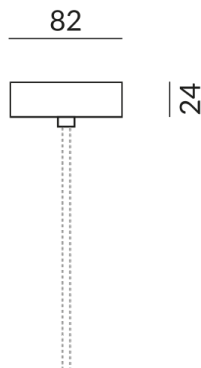

Technische Daten

Primärspannung
230 Volt

Schutzklasse
2

Schutzart
IP20

Gewicht
0.07 kg

Design
BRUCK-Design

Hinweis zum Betrieb von LED-Leuchten

Vielen Dank, dass Sie sich für unsere LED-Lampen entschieden haben.

Um die bestmögliche Leistung und Langlebigkeit Ihrer neuen Beleuchtung zu gewährleisten, beachten Sie bitte die folgenden Hinweise:

1. Zum Betrieb von LED-Leuchten kann es durch Spannungsveränderungen im Netz zu sichtbaren, kurzzeitigen Lichtveränderungen kommen. Dies stellt keinen Mangel der Leuchte dar.
2. Zum Dimmen von LED-Leuchten. Nicht alle LED-Lampen sind mit allen Dimmern kompatibel. Bitte überprüfen Sie die Kompatibilität vor der Installation. Eine Inkompatibilität stellt keinen Mangel der Leuchte dar.
3. Flimmern bei niedrigen Dimmer-Einstellungen(ab 50%): Bei der Verwendung von Dimmern kann es bei niedrigen Einstellungen zu leichtem Flimmern kommen. Dies ist ein normales Verhalten und stellt keinen Mangel der Leuchte dar.