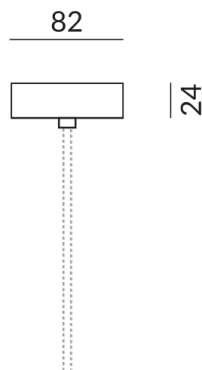

2

Schutzart

IP20

Gewicht

0.07 kg

Design

BRUCK-Design

Hinweis zum Betrieb von LED-Leuchten