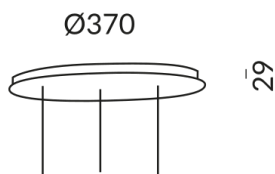

Hinweis zum Betrieb von LED-Leuchten

Vielen Dank, dass Sie sich für unsere LED-Lampen entschieden haben.

Um die bestmögliche Leistung und Langlebigkeit Ihrer neuen Beleuchtung zu gewährleisten, beachten Sie bitte die folgenden Hinweise:

1. Zum Betrieb von LED-Leuchten kann es durch Spannungsveränderungen im Netz zu sichtbaren, kurzzeitigen Lichtveränderungen kommen. Dies stellt keinen Mangel der Leuchte dar.
2. Zum Dimmen von LED-Leuchten. Nicht alle LED-Lampen sind mit allen Dimmern kompatibel. Bitte überprüfen Sie die Kompatibilität vor der Installation. Eine Inkompatibilität stellt keinen Mangel der Leuchte dar.
3. Flimmern bei niedrigen Dimmer-Einstellungen(ab 50%): Bei der Verwendung von Dimmern kann es bei niedrigen Einstellungen zu leichtem Flimmern kommen. Dies ist ein normales Verhalten und stellt keinen Mangel der Leuchte dar.