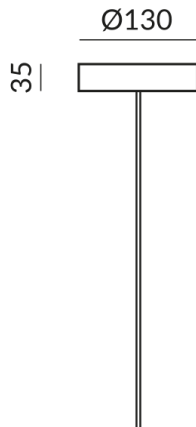

Technische Daten

Primärspannung
230 Volt

Dimmbar
Phasenanschnitt (L)

Anschlussleistung
15 Watt

Option
Optional DALI
Optional Casambi

Schutzklasse
2

Schutzart
IP20

Gewicht
0.22 kg

Design
BRUCK-Design

Hinweis zum Betrieb von LED-Leuchten

Vielen Dank, dass Sie sich für unsere LED-Lampen entschieden haben.

Um die bestmögliche Leistung und Langlebigkeit Ihrer neuen Beleuchtung zu gewährleisten, beachten Sie bitte die folgenden Hinweise: