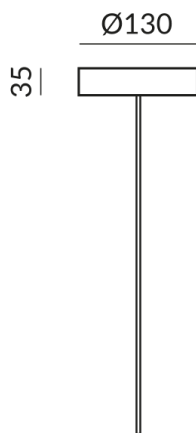

Deckenanbau (C)

Durchmesser

130mm

Korpusfarbe

weiß

Technische Daten

Primärspannung

230 Volt

Dimmbar

Phasenanschnitt (L)

Anschlussleistung

15 Watt

Option

Optional DALI

Optional Casambi

Schutzklasse