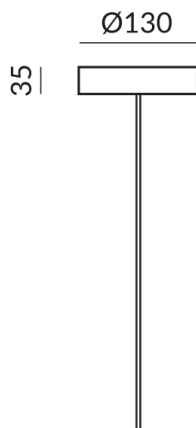

# Baldachine für Einzelleuchten

BALDACHIN 130 LV C, 15W, 200-350mA, 26-42V, SK2, D: 130mm

245150sw  
LED  
Dimmbar  
89,90 €

Sofort verfügbar, Lieferzeit: 7 Tage

**Montageweise**  
Deckenanbau (C)

**Durchmesser**  
130mm

## Technische Daten

**Primärspannung**  
230 Volt

**Dimmbar**  
Phasenanschnitt (L)

**Anschlussleistung**  
15 Watt

**Option**  
Optional DALI  
Optional Casambi

**Schutzklasse**  
2

**Schutzart**  
IP20

**Gewicht**  
0.22 kg