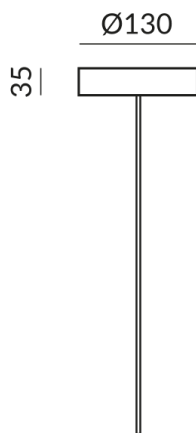

Baldachine für einzelne Pendelleuchten

BALDACHIN 130 LV S

245150sw

LED

Dimmbar

89,90 €

Sofort verfügbar, Lieferzeit: 7 Tage

Montageweise

Deckenanbau (C)

Durchmesser

130mm

Korpusfarbe

schwarz

Technische Daten

Primärspannung

230 Volt

Dimmbar

Phasenanschnitt (L)

Anschlussleistung

15 Watt

Option

Optional DALI

Optional Casambi

Schutzklasse