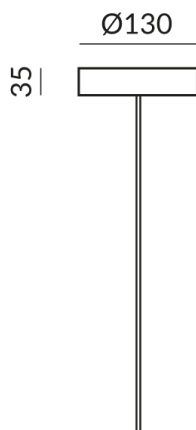

Deckenanbau (C)

Durchmesser

130mm

Korpusfarbe

matt verchromt / lackiert

Technische Daten

Primärspannung

230 Volt

Dimmbar

Phasenanschnitt (L)

Anschlussleistung

15 Watt

Option

Optional DALI

Optional Casambi

Schutzklasse