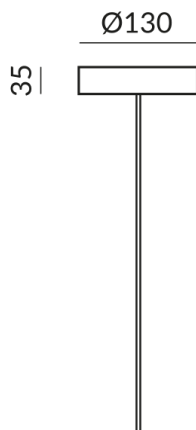

# Baldachine für Einzelleuchten

BALDACHIN 130 LV C, 15W, 200-350mA, 26-42V, SK2, D: 130mm

245150mcgy  
LED  
Dimmbar  
89,90 €

Sofort verfügbar, Lieferzeit: 7 Tage

**Montageweise**  
Deckenanbau (C)

**Durchmesser**  
130mm

## Technische Daten

**Primärspannung**  
230 Volt

**Dimmbar**  
Phasenanschnitt (L)

**Anschlussleistung**  
15 Watt

**Option**  
Optional DALI  
Optional Casambi

**Schutzklasse**  
2

**Schutzart**  
IP20

**Gewicht**  
0.22 kg