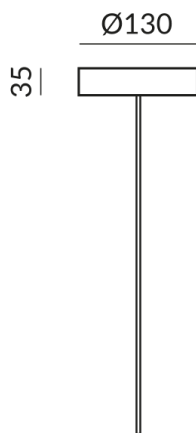

Deckenanbau (C)

**Durchmesser**

130mm

**Korpusfarbe**

champagner

---

## Technische Daten

**Primärspannung**

230 Volt

**Dimmbar**

Phasenanschnitt (L)

**Anschlussleistung**

15 Watt

**Option**