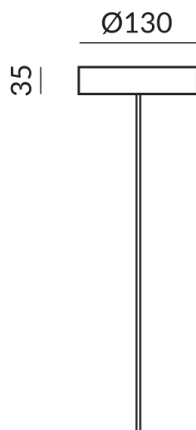

Baldachine für Einzelleuchten

BALDACHIN 130 LV C, 15W, 200-350mA, 26-42V, SK2, D: 130mm

245150ha
LED
Dimmbar
89,90 €

Verfügbar, Lieferzeit: 4 Wochen

Montageweise
Deckenanbau (C)
Durchmesser
130mm
Korpusfarbe
champagner
Smart Home
Kein Smart Home

Technische Daten

Primärspannung
230 Volt
Dimmbar
Phasenanschnitt (L)
Anschlussleistung
15 Watt
Option
Optional DALI
Optional Casambi
Schutzklasse
2
Schutzart
IP20
Gewicht
0.22 kg
Design
BRUCK-Design

Hinweis zum Betrieb von LED-Leuchten