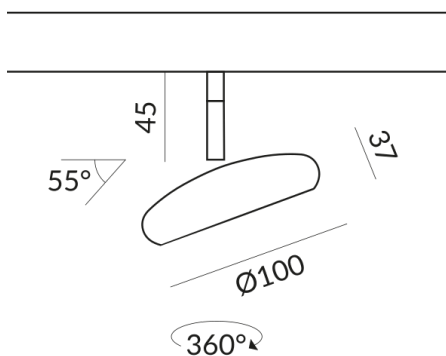

Farbwiedergabewert

CRI 97

Schutzklasse

3

Schutzart

IP20

Gewicht

0.4 kg