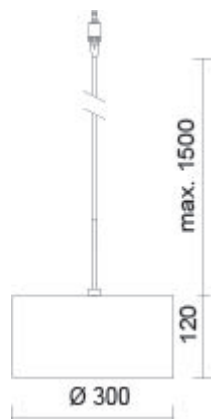

Farbwiedergabewert

CRI 97