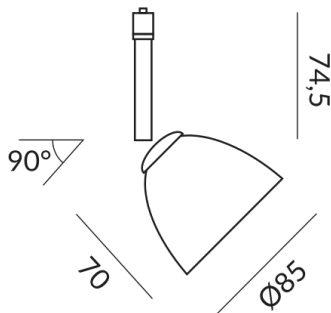

SILVA 85 QT12 Strahler

SILVA 85 SPOT PNT

220389mcgy

LED

Dimmbar

309,00 €

Sofort verfügbar, Lieferzeit: 7 Tage

Korpusfarbe

matt verchromt / lackiert

Technische Daten

Schirmfarbe

orange gelb

Primärspannung

12 Volt

Dimmbar

Dimmbar mit entsprechendem Betriebsgerät

Anschlussleistung

50 Watt

Schutzklasse

3

Schutzart

IP20

Gewicht

0.33 kg

Design

BRUCK Werksdesign