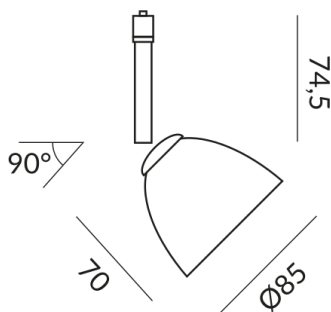

IP20

Gewicht

0.33 kg

Design

BRUCK Werksdesign

Hinweis zum Betrieb von LED-Leuchten

Vielen Dank, dass Sie sich für unsere LED-Lampen entschieden haben.

Um die bestmögliche Leistung und Langlebigkeit Ihrer neuen Beleuchtung zu gewährleisten, beachten Sie bitte die folgenden Hinweise: