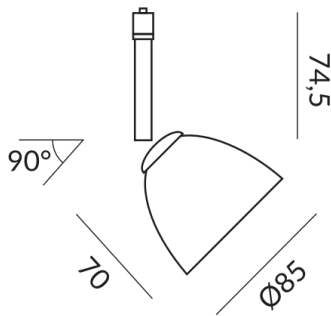

SILVA 85 QT12 Strahler

SILVA 85 SPOT PNT

220389ch
LED
Dimmbar
309,00 €

Sofort verfügbar, Lieferzeit: 7 Tage

Korpusfarbe
chrom

Technische Daten

Schirmfarbe

orange gelb

Primärspannung

12 Volt

Dimmbar

Dimmbar mit entsprechendem Betriebsgerät

Anschlussleistung

50 Watt

Schutzklasse

3

Schutzart

IP20

Gewicht

0.33 kg

Design

BRUCK Werksdesign