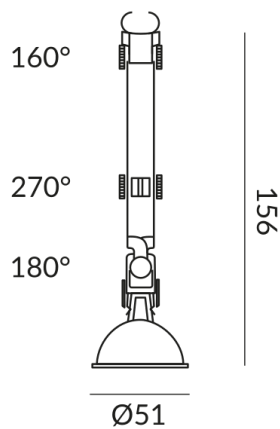

3

Schutzart

IP20

Gewicht

0.05 kg

Design

Martin Kania