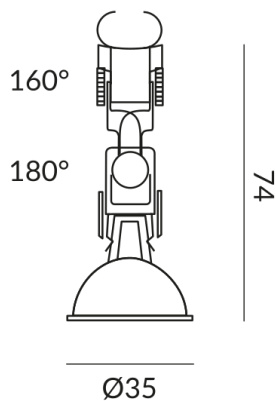

Design

Martin Kania