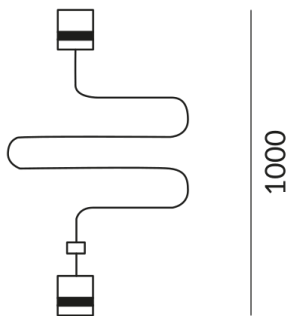

Technische Daten

Gewicht
0.04 kg

Design
BRUCK-Design

Hinweis zum Betrieb von LED-Leuchten

Vielen Dank, dass Sie sich für unsere LED-Lampen entschieden haben.

Um die bestmögliche Leistung und Langlebigkeit Ihrer neuen Beleuchtung zu gewährleisten, beachten Sie bitte die folgenden Hinweise:

1. Zum Betrieb von LED-Leuchten kann es durch Spannungsveränderungen im Netz zu sichtbaren, kurzzeitigen Lichtveränderungen kommen. Dies stellt keinen Mangel der Leuchte dar.
2. Zum Dimmen von LED-Leuchten. Nicht alle LED-Lampen sind mit allen Dimmern kompatibel. Bitte überprüfen Sie die Kompatibilität vor der Installation. Eine Inkompatibilität stellt keinen Mangel der Leuchte dar.
3. Flimmern bei niedrigen Dimmer-Einstellungen(ab 50%): Bei der Verwendung von Dimmern kann es bei niedrigen Einstellungen zu leichtem Flimmern kommen. Dies ist ein normales Verhalten und stellt keinen Mangel der Leuchte dar.