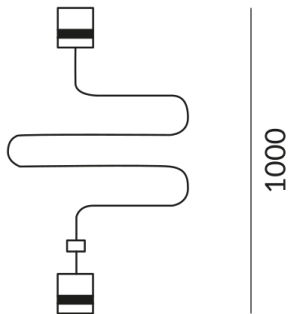

Technische Daten

Gewicht
0.02 kg

Design
BRUCK-Design

Hinweis zum Betrieb von LED-Leuchten

Vielen Dank, dass Sie sich für unsere LED-Lampen entschieden haben.

Um die bestmögliche Leistung und Langlebigkeit Ihrer neuen Beleuchtung zu gewährleisten, beachten Sie bitte die folgenden Hinweise:

1. Zum Betrieb von LED-Leuchten kann es durch Spannungsveränderungen im Netz zu sichtbaren, kurzzeitigen Lichtveränderungen kommen. Dies stellt keinen Mangel der Leuchte dar.
2. Zum Dimmen von LED-Leuchten. Nicht alle LED-Lampen sind mit allen Dimmern kompatibel. Bitte überprüfen Sie die Kompatibilität vor der Installation. Eine Inkompatibilität stellt keinen Mangel der Leuchte dar.
3. Flimmern bei niedrigen Dimmer-Einstellungen(ab 50%): Bei der Verwendung von Dimmern kann es bei niedrigen Einstellungen zu leichtem Flimmern kommen. Dies ist ein normales Verhalten und stellt keinen Mangel der Leuchte dar.