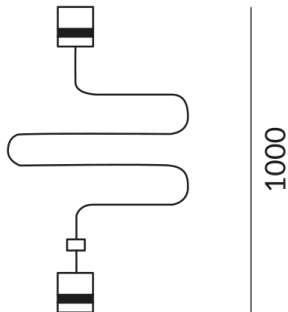

# DUOLARE Befestigungen

SEILABHÄNGUNG DLR, schwarz, L:  
1000mm

160605sw  
LED  
42,90 €

Sofort verfügbar, Lieferzeit: 7 Tage

**Korpusfarbe**  
schwarz

**Variante**  
SEILABHÄNGUNG DLR, weiss, L: 1000mm

**Sortimentsstatus**  
Katalogartikel

## Technische Daten

**Gewicht**  
0.02 kg

**Design**  
BRUCK-Design