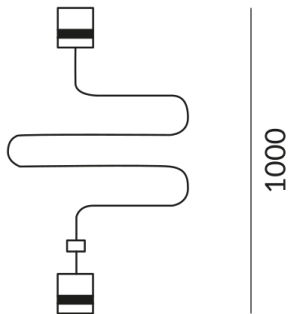

Technische Daten

Gewicht
0.03 kg

Design
BRUCK-Design

Hinweis zum Betrieb von LED-Leuchten

Vielen Dank, dass Sie sich für unsere LED-Lampen entschieden haben.

Um die bestmögliche Leistung und Langlebigkeit Ihrer neuen Beleuchtung zu gewährleisten, beachten Sie bitte die folgenden Hinweise:

1. Zum Betrieb von LED-Leuchten kann es durch Spannungsveränderungen im Netz zu sichtbaren, kurzzeitigen Lichtveränderungen kommen. Dies stellt keinen Mangel der Leuchte dar.
2. Zum Dimmen von LED-Leuchten. Nicht alle LED-Lampen sind mit allen Dimmern kompatibel. Bitte überprüfen Sie die Kompatibilität vor der Installation. Eine Inkompatibilität stellt keinen Mangel der Leuchte dar.
3. Flimmern bei niedrigen Dimmer-Einstellungen(ab 50%): Bei der Verwendung von Dimmern kann es bei niedrigen Einstellungen zu leichtem Flimmern kommen. Dies ist ein normales Verhalten und stellt keinen Mangel der Leuchte dar.