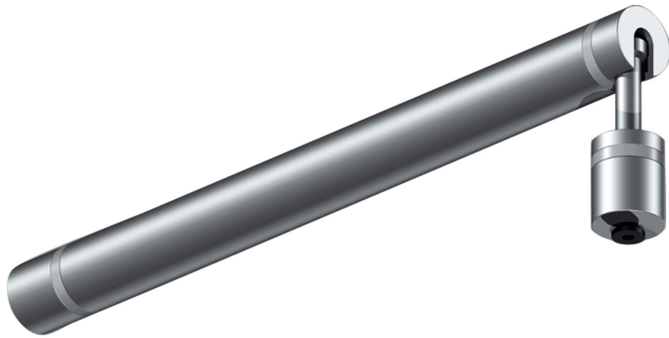

DUOLARE Befestigungen

GELENKSTANGE C/W 135 ALL-IN DLR,
L: 135 mm, mattchrom

Auslaufartikel nicht im Katalog, lieferbar solange Vorrat reicht

160566mcgy

LED

83,90 €

Sofort verfügbar, Lieferzeit: 3-5 Tage

Korpusfarbe

matt verchromt / lackiert

Variante

HINGED SUSPENSION ROD C/W 135 ALL-IN DLR, L: 135 mm,
matt chrome

Sortimentsstatus

Auslaufartikel

Technische Daten

Schutzart

IP20