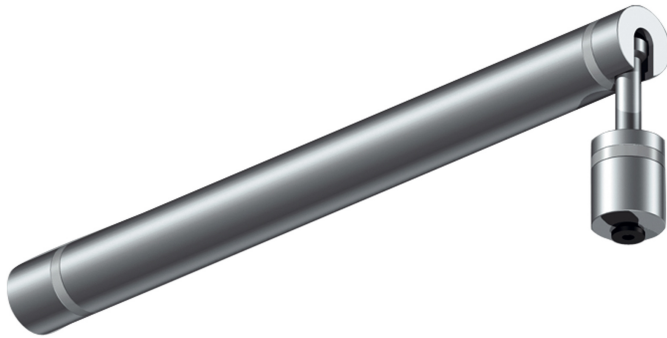

GELENKSTANGE C/W 135 ALL-IN DLR

GELENKSTANGE C/W 135 ALL-IN DLR

Auslaufartikel nicht im Katalog, lieferbar solange Vorrat reicht

160566ch

LED

79,90 €

Sofort verfügbar, Lieferzeit: 3-5 Tage

Technische Daten

Korpusfarbe

chrom

Schutzart

IP20

Gewicht

0.11 kg

Design

BRUCK-Design