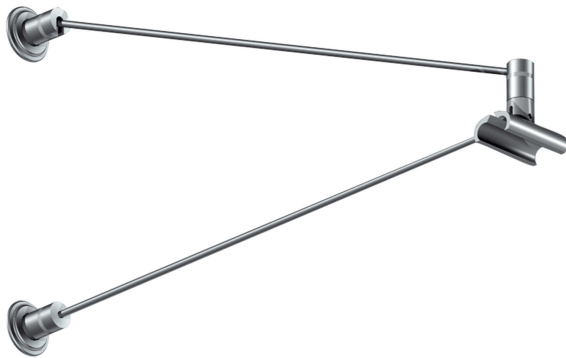

VIA Befestigungen

AUSLEGER W 300 VIA

Auslaufartikel nicht im Katalog, lieferbar solange Vorrat reicht

160560mcgy

LED

94,39 €

Sofort verfügbar, Lieferzeit: 3-5 Tage

Korpusfarbe

matt verchromt / lackiert

Variante

AUSLEGER W 300 VIA

Technische Daten

Schutzart

IP20

Gewicht

0.12 kg