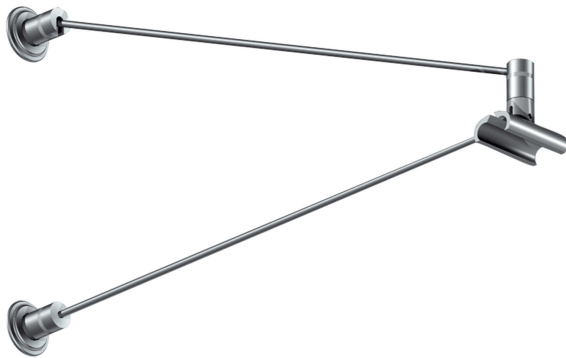

VIA Befestigungen

AUSLEGER W 300 VIA, L: 300 mm,
mattchrom

Auslaufartikel nicht im Katalog, lieferbar solange Vorrat reicht

160560mcgy

LED

94,39 €

Sofort verfügbar, Lieferzeit: 3-5 Tage

Korpusfarbe

matt verchromt / lackiert

Variante

EXTENSION ARM W 300 VIA

Sortimentsstatus

Auslaufartikel

Technische Daten

Schutzart

IP20

Gewicht

0.12 kg

Design

BRUCK-Design

Hinweis zum Betrieb von LED-Leuchten

Vielen Dank, dass Sie sich für unsere LED-Lampen entschieden haben.

Um die bestmögliche Leistung und Langlebigkeit Ihrer neuen Beleuchtung zu gewährleisten, beachten Sie bitte die folgenden Hinweise: