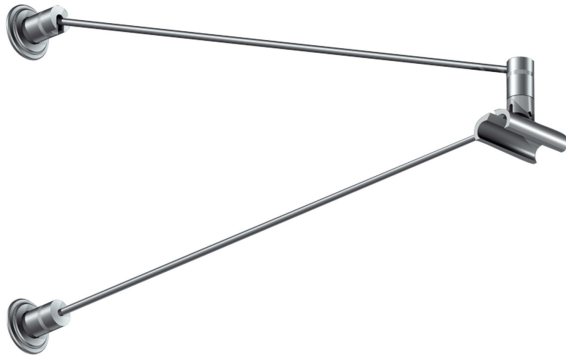

VIA Befestigungen

AUSLEGER W 300 VIA, L: 300 mm, chrom

Auslaufartikel nicht im Katalog, lieferbar solange Vorrat reicht

160560ch

LED

94,39 €

Sofort verfügbar, Lieferzeit: 3-5 Tage

Korpusfarbe

chrom

Variante

EXTENSION ARM W 300 VIA

Sortimentsstatus

Auslaufartikel

Technische Daten

Schutzart

IP20

Gewicht

0.12 kg

Design

BRUCK-Design

Hinweis zum Betrieb von LED-Leuchten

Vielen Dank, dass Sie sich für unsere LED-Lampen entschieden haben.

Um die bestmögliche Leistung und Langlebigkeit Ihrer neuen Beleuchtung zu gewährleisten, beachten Sie bitte die folgenden Hinweise: