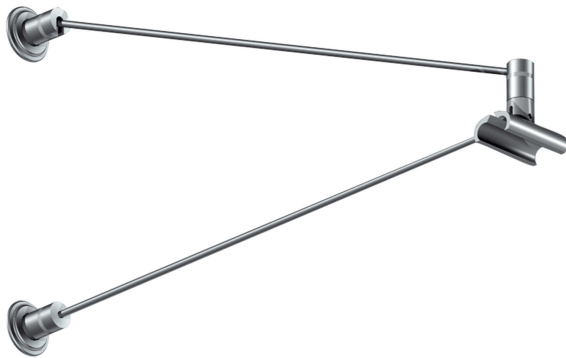

VIA Befestigungen

AUSLEGER W 300 VIA

Auslaufartikel nicht im Katalog, lieferbar solange Vorrat reicht

160560ch

LED

94,39 €

Sofort verfügbar, Lieferzeit: 3-5 Tage

Korpusfarbe

chrom

Variante

AUSLEGER W 300 VIA

Technische Daten

Schutzart

IP20

Gewicht

0.12 kg