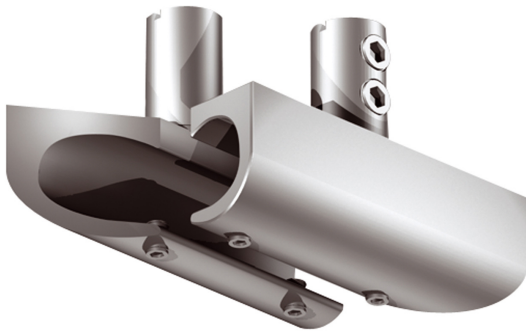

VIA Einspeisungen

EINSPEISUNG VIA

Auslaufartikel nicht im Katalog, lieferbar solange Vorrat reicht

160528mcgy

LED

64,90 €

Sofort verfügbar, Lieferzeit: 3-5 Tage

Position der Einspeisung

In der Mitte der Schiene

Variante

EINSPEISUNG VIA

Korpusfarbe

matt verchromt / lackiert

Technische Daten

Anschlussleistung

300 Watt

Schutzklasse

3

Schutzart

IP20

Gewicht

0.05 kg

Design

Martin Kania

Hinweis zum Betrieb von LED-Leuchten

Vielen Dank, dass Sie sich für unsere LED-Lampen entschieden haben.

Um die bestmögliche Leistung und Langlebigkeit Ihrer neuen Beleuchtung zu gewährleisten, beachten Sie bitte die folgenden Hinweise:

1. Zum Betrieb von LED-Leuchten kann es durch Spannungsveränderungen im Netz zu sichtbaren, kurzzeitigen Lichtveränderungen kommen. Dies stellt keinen Mangel der Leuchte dar.
2. Zum Dimmen von LED-Leuchten. Nicht alle LED-Lampen sind mit allen Dimmern kompatibel. Bitte überprüfen Sie die Kompatibilität vor der Installation. Eine Inkompatibilität stellt keinen Mangel der Leuchte dar.
3. Flimmern bei niedrigen Dimmer-Einstellungen(ab 50%): Bei der Verwendung von Dimmern kann es bei niedrigen Einstellungen zu leichtem Flimmern kommen. Dies ist ein normales Verhalten und stellt keinen Mangel der Leuchte dar.