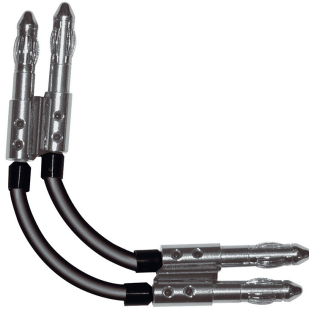

VIA CONNECTOR

VERBINDER FLEX 45-180° VIA,
mattchrom

Auslaufartikel nicht im Katalog, lieferbar solange Vorrat reicht

160501mcgy

LED

74,90 €

Sofort verfügbar, Lieferzeit: 3-5 Tage

Korpusfarbe

matt verchromt / lackiert

Variante

CONNECTOR FLEX 45-180° VIA, matt chrome

Sortimentsstatus

Auslaufartikel

Technische Daten

Anschlussleistung

300 Watt

Schutzklasse

3

Schutzart

IP20

Gewicht

0.09 kg

Design

Martin Kania