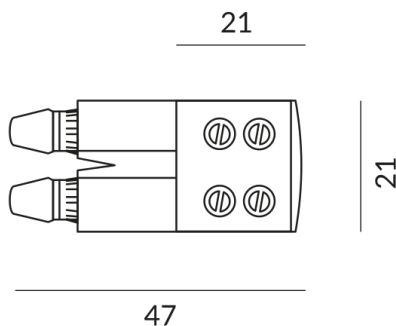

Design

Martin Kania

Hinweis zum Betrieb von LED-Leuchten

Vielen Dank, dass Sie sich für unsere LED-Lampen entschieden haben.

Um die bestmögliche Leistung und Langlebigkeit Ihrer neuen Beleuchtung zu gewährleisten, beachten Sie bitte die folgenden Hinweise:

1. Zum Betrieb von LED-Leuchten kann es durch Spannungsveränderungen im Netz zu sichtbaren, kurzzeitigen Lichtveränderungen kommen. Dies stellt keinen Mangel der Leuchte dar.
2. Zum Dimmen von LED-Leuchten. Nicht alle LED-Lampen sind mit allen Dimmern kompatibel. Bitte überprüfen Sie die Kompatibilität vor der Installation. Eine Inkompatibilität stellt keinen Mangel der Leuchte dar.
3. Flimmern bei niedrigen Dimmer-Einstellungen(ab 50%): Bei der Verwendung von Dimmern kann es bei niedrigen Einstellungen zu leichtem Flimmern kommen. Dies ist ein normales Verhalten und stellt keinen