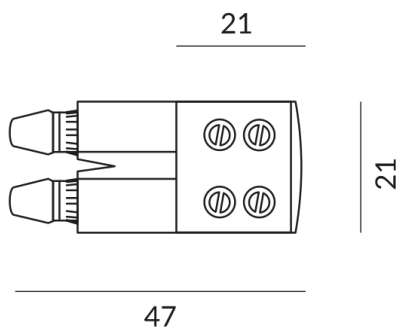

Am Ende der Schiene

Variante

EINSPEISUNG STECK END VIA

Korpusfarbe

schwarz

Technische Daten

Anschlussleistung

300 Watt

Schutzklasse

3

Schutzart

IP20

Gewicht

0.04 kg

Design

Martin Kania