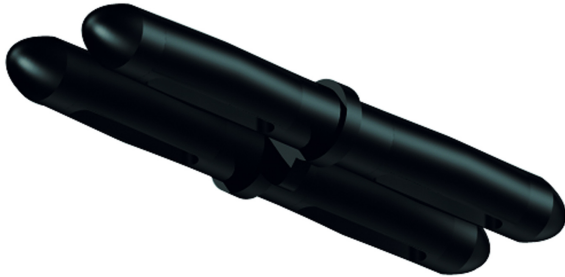

# VIA CONNECTOR

## VERBINDER ISO VIA

Auslaufartikel nicht im Katalog, lieferbar solange Vorrat reicht

160409sw

LED

29,90 €

Sofort verfügbar, Lieferzeit: 3-5 Tage

**Korpusfarbe**

schwarz