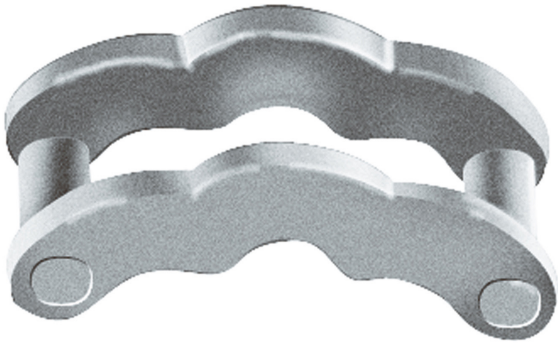

VIA Befestigungen

SICHERHEITSCLIP VIA, schwarz

Auslaufartikel nicht im Katalog, lieferbar solange Vorrat reicht

160055sw

LED

7,34 €

Sofort verfügbar, Lieferzeit: 3-5 Tage

Korpusfarbe

schwarz

Variante

SAFETY CLIP VIA, black

Sortimentsstatus

Auslaufartikel

Technische Daten

Schutzart

IP20