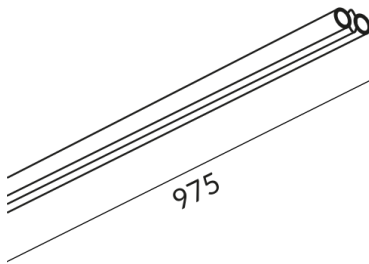

Variante

TRACK 975 VIA

Technische Daten

Anschlussleistung

019d44c7eae878e89909e30c2328e959
Watt

Schutzklasse

3

Schutzart

IP20

Design

Martin Kania

Die VIA Stromschiene besteht aus 2 gezogenen Kupferrohren, die einem Leitungsquerschnitt von 2 x 16 mm

Hinweis zum Betrieb von LED-Leuchten

Vielen Dank, dass Sie sich für unsere LED-Lampen entschieden haben.