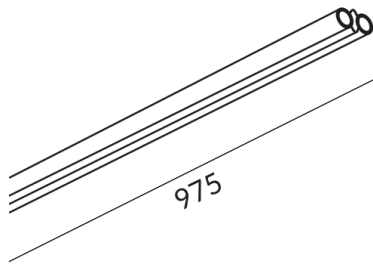

VIA Schienen

SCHIENE 975 VIA

160031ch
LED
159,00 €

Sofort verfügbar, Lieferzeit: Nicht am Lager

Korpusfarbe
chrom

Variante
TRACK 975 VIA

Technische Daten

Anschlussleistung

019d44c7eae878e89909e30c2328e959
Watt

Schutzklasse

3

Schutzart

IP20

Design

Martin Kania

Die VIA Stromschiene besteht aus 2 gezogenen Kupferrohren, die einem Leitungsquerschnitt von 2 x 16 mm