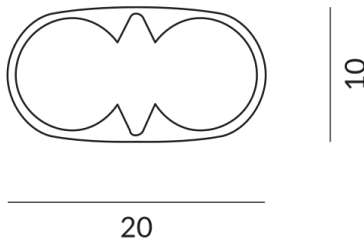

Design

Martin Kania

Hinweis zum Betrieb von LED-Leuchten

Vielen Dank, dass Sie sich für unsere LED-Lampen entschieden haben.

Um die bestmögliche Leistung und Langlebigkeit Ihrer neuen Beleuchtung zu gewährleisten, beachten Sie bitte die folgenden Hinweise:

1. Zum Betrieb von LED-Leuchten kann es durch Spannungsveränderungen im Netz zu sichtbaren, kurzzeitigen Lichtveränderungen kommen. Dies stellt keinen Mangel der Leuchte dar.
2. Zum Dimmen von LED-Leuchten. Nicht alle LED-Lampen sind mit allen Dimmern kompatibel. Bitte überprüfen Sie die Kompatibilität vor der Installation. Eine Inkompatibilität stellt keinen Mangel der Leuchte dar.
3. Flimmern bei niedrigen Dimmer-Einstellungen (ab 50%): Bei der Verwendung von Dimmern kann es bei niedrigen Einstellungen zu leichtem Flimmern kommen. Dies ist ein normales Verhalten und stellt keinen Mangel der Leuchte dar.