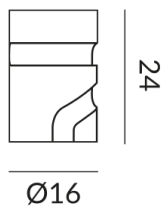

Hinweis zum Betrieb von LED-Leuchten

Vielen Dank, dass Sie sich für unsere LED-Lampen entschieden haben.

Um die bestmögliche Leistung und Langlebigkeit Ihrer neuen Beleuchtung zu gewährleisten, beachten Sie bitte die folgenden Hinweise:

1. Zum Betrieb von LED-Leuchten kann es durch Spannungsveränderungen im Netz zu sichtbaren, kurzzeitigen Lichtveränderungen kommen. Dies stellt keinen Mangel der Leuchte dar.
2. Zum Dimmen von LED-Leuchten. Nicht alle LED-Lampen sind mit allen Dimmern kompatibel. Bitte überprüfen Sie die Kompatibilität vor der Installation. Eine Inkompatibilität stellt keinen Mangel der Leuchte dar.
3. Flimmern bei niedrigen Dimmer-Einstellungen (ab 50%): Bei der Verwendung von Dimmern kann es bei niedrigen Einstellungen zu leichtem Flimmern kommen. Dies ist ein normales Verhalten und stellt keinen Mangel der Leuchte dar.