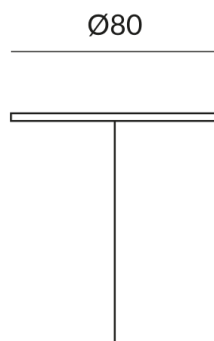

**Durchmesser**

80mm (DA=68mm)

**Korpusfarbe**

matt verchromt / lackiert

---

## Technische Daten

**Gewicht**

0.1 kg

**Design**

Dirk Wortmeyer