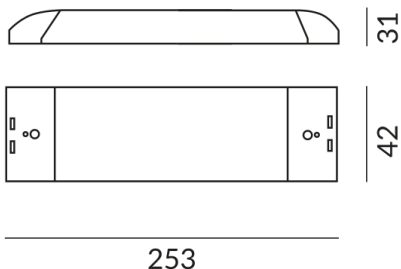

Technische Daten

Primärspannung

230 Volt

Dimmbar

Phasenabschnitt (C)

Anschlussleistung

120 Watt

Schutzklasse

3

Schutzart

IP20

Gewicht

0.42 kg

Hinweis zum Betrieb von LED-Leuchten

Vielen Dank, dass Sie sich für unsere LED-Lampen entschieden haben.

Um die bestmögliche Leistung und Langlebigkeit Ihrer neuen Beleuchtung zu gewährleisten, beachten Sie bitte die folgenden Hinweise:

1. Zum Betrieb von LED-Leuchten kann es durch Spannungsveränderungen im Netz zu sichtbaren, kurzzeitigen Lichtveränderungen kommen. Dies stellt keinen Mangel der Leuchte dar.
2. Zum Dimmen von LED-Leuchten. Nicht alle LED-Lampen sind mit allen Dimmern kompatibel. Bitte überprüfen Sie die Kompatibilität vor der Installation. Eine Inkompatibilität stellt keinen Mangel der Leuchte dar.
3. Flimmern bei niedrigen Dimmer-Einstellungen (ab 50%): Bei der Verwendung von Dimmern kann es bei niedrigen Einstellungen zu leichtem Flimmern kommen. Dies ist ein normales Verhalten und stellt keinen Mangel der Leuchte dar.