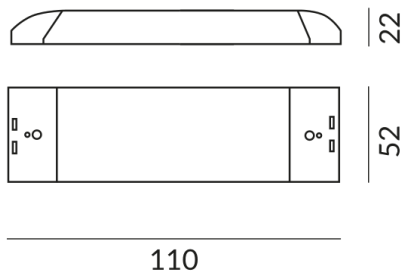

Gewicht

0.15 kg

Hinweis zum Betrieb von LED-Leuchten

Vielen Dank, dass Sie sich für unsere LED-Lampen entschieden haben.

Um die bestmögliche Leistung und Langlebigkeit Ihrer neuen Beleuchtung zu gewährleisten, beachten Sie bitte die folgenden Hinweise:

1. Zum Betrieb von LED-Leuchten kann es durch Spannungsveränderungen im Netz zu sichtbaren, kurzzeitigen Lichtveränderungen kommen. Dies stellt keinen Mangel der Leuchte dar.
2. Zum Dimmen von LED-Leuchten. Nicht alle LED-Lampen sind mit allen Dimmern kompatibel. Bitte überprüfen Sie die Kompatibilität vor der Installation. Eine Inkompatibilität stellt keinen Mangel der Leuchte dar.