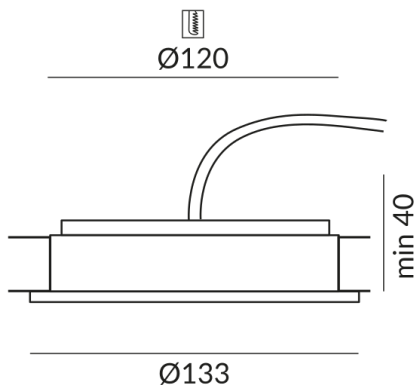

BETA Einbaustrahler

BETA 133 SPOT 36° LV R, 13W, 350mA,
SK3, 2700K

Auslaufartikel im Katalog, Lieferung solange Vorrat
reicht

155130ws

LED

Dimmbar

66,90 €

Sofort verfügbar, Lieferzeit: 3-5 Tage

Durchmesser

133mm

Technische Daten

Korpusfarbe

weiß

Dimmbar

Dimmbar mit entsprechendem
Betriebsgerät

Anschlussleistung

CRI 90

Schutzklasse

3

Schutzart

IP20

Gewicht

0.33 kg

Hinweis zum Betrieb von LED-Leuchten