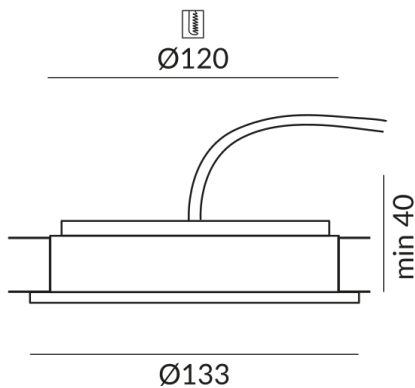

BETA Einbaustrahler

BETA 133 SPOT 36° LV R

Auslaufartikel im Katalog, Lieferung solange Vorrat reicht

155130ws

LED

Dimmbar

66,90 €

Sofort verfügbar, Lieferzeit: 3-5 Tage

Durchmesser

133mm

Technische Daten

Korpusfarbe

weiß

Dimmbar

Dimmbar mit entsprechendem Betriebsgerät

Anschlussleistung

CRI 90

Schutzklasse

3

Schutzart

IP20

Gewicht

0.33 kg

Hinweis zum Betrieb von LED-Leuchten