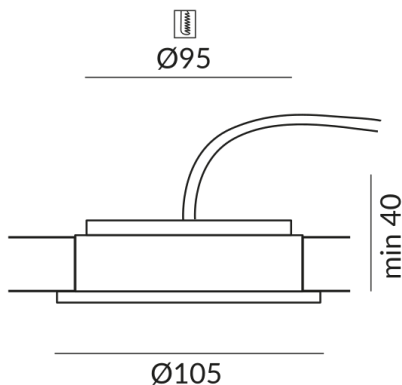

# BETA Einbaustrahler

BETA 105 SPOT 36° LV R, 7W, 200mA,  
SK3, 2700K

Auslaufartikel im Katalog, Lieferung solange Vorrat  
reicht

155120ws

LED

Dimmbar

56,90 €

Sofort verfügbar, Lieferzeit: 3-5 Tage

Durchmesser

105mm

## Technische Daten

Korpusfarbe

weiß

Dimmbar

Dimmbar mit entsprechendem  
Betriebsgerät

Anschlussleistung

7 Watt

Lichtfarbe