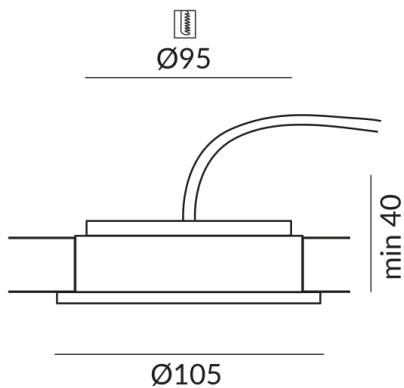

# BETA Einbaustrahler

BETA 105 SPOT 36° LV R

Auslaufartikel im Katalog, Lieferung solange Vorrat reicht

155120ws

LED

Dimmbar

56,90 €

Sofort verfügbar, Lieferzeit: 3-5 Tage

Durchmesser

105mm

## Technische Daten

Korpusfarbe

weiß

Dimmbar

Dimmbar mit entsprechendem Betriebsgerät

Anschlussleistung

7 Watt

Lichtfarbe