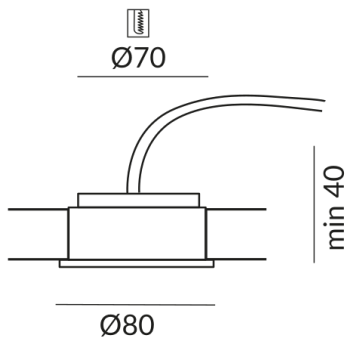

# BETA Einbaustrahler

BETA 80 SPOT 36° LV R

Auslaufartikel im Katalog, Lieferung solange Vorrat reicht

155110ws

LED

Dimmbar

46,90 €

Sofort verfügbar, Lieferzeit: 3-5 Tage

Durchmesser

80mm

## Technische Daten

**Korpusfarbe**

weiß

**Dimmbar**

Dimmbar mit entsprechendem Betriebsgerät

**Anschlussleistung**

5 Watt

**Lichtfarbe**