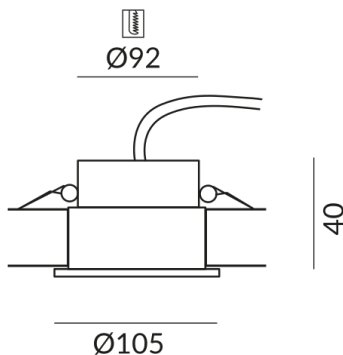

Gewicht

0.31 kg

Hinweis zum Betrieb von LED-Leuchten

Vielen Dank, dass Sie sich für unsere LED-Lampen entschieden haben.

Um die bestmögliche Leistung und Langlebigkeit Ihrer neuen Beleuchtung zu gewährleisten, beachten Sie bitte die folgenden Hinweise: