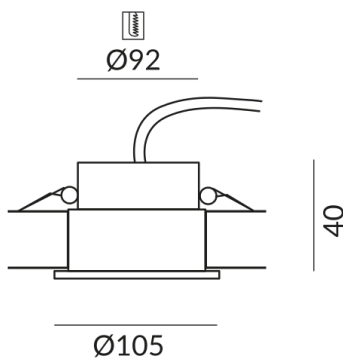

ALPHA Einbaustrahler

ALPHA SPOT 30° LV R

155103ws
LED
30°
Dimmbar
139,00 €

Sofort verfügbar, Lieferzeit: 3-5 Tage

Korpusfarbe
weiß

Lichtfarbe
2.700K

Technische Daten

Dimmbar
Dimmbar mit entsprechendem Betriebsgerät

Anschlussleistung
12 Watt

Lichtfarbe
2700 K

Option
Optional 3000k

Optional DALI

Lichtstrom LED
1000 lm

Farbwiedergabewert
CRI 90

Schutzklasse
3

Schutzart
IP20