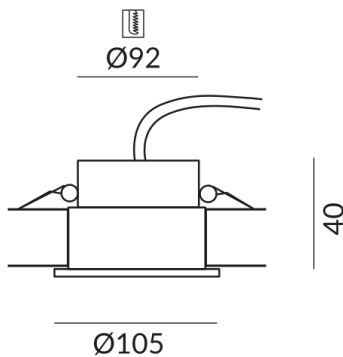

ALPHA Einbaustrahler

ALPHA SPOT 30° LV R, 12W, 700mA, SK3,
2700K

155103ws
LED
30°
Dimmbar
139,00 €

Sofort verfügbar, Lieferzeit: 3-5 Tage

Korpusfarbe
weiß

Lichtfarbe
2.700K

Technische Daten

Dimmbar
Dimmbar mit entsprechendem
Betriebsgerät

Anschlussleistung
12 Watt

Lichtfarbe
2700 K

Option
Optional 3000k

Optional DALI

Lichtstrom LED
1000 lm

Farbwiedergabewert
CRI 90

Schutzklasse
3

Schutzart
IP20