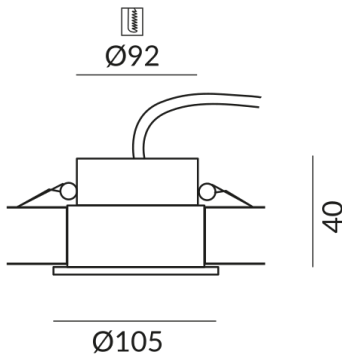

ALPHA Einbaustrahler

ALPHA SPOT 30° LV R

155103ws-132

LED

Dimmbar

139,00 €

Sofort verfügbar, Lieferzeit: 7 Tage

Korpusfarbe

weiß

Lichtfarbe

3.000K

Technische Daten

Dimmbar

Dimmbar mit entsprechendem Betriebsgerät

Anschlussleistung

12 Watt

Lichtfarbe

2700 K

Option

Optional 3000k

Optional DALI

Lichtstrom LED

1000 lm

Farbwiedergabewert

CRI 90

Schutzklasse

3

Schutzart

IP20

Gewicht

0.31 kg