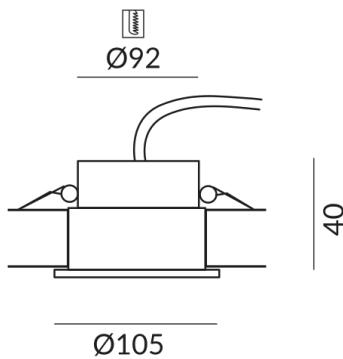

## Technische Daten

**Dimmbar**

Dimmbar mit entsprechendem  
Betriebsgerät

**Anschlussleistung**

12 Watt

**Lichtfarbe**

2700 K

**Option**