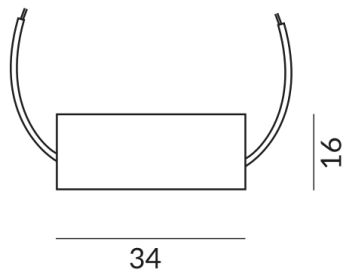

## Technische Daten

Schutzart  
IP20

Gewicht  
0.02 kg