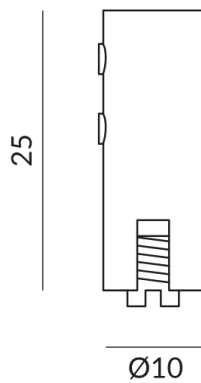

## Technische Daten

Korpusfarbe  
matt verchromt

Watt  
400 Watt

Schutzklasse  
3

Schutzart  
IP20

für 4 - 6 mm<sup>2</sup>  
Anschlussleitung, 1 Paar