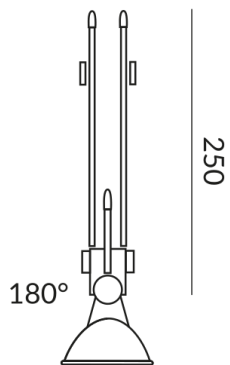

CALO Strahler

CALO KROKOM. SPOT 250 HLI

Auslaufartikel nicht im Katalog, lieferbar solange Vorrat reicht

150206mc
LED
Dimmbar
54,90 €

Sofort verfügbar, Lieferzeit: 3-5 Tage

Variante
CALO KROKOM. SPOT 250 HLI

Korpusfarbe
matt verchromt

Technische Daten

Primärspannung
12 Volt

Dimmbar
Dimmbar mit entsprechendem
Betriebsgerät

Anschlussleistung
50 Watt

Schutzklasse
3

Schutzart
IP20

Gewicht
0.05 kg