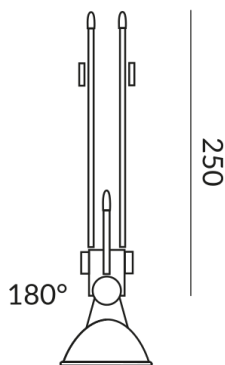

Gewicht

0.05 kg

Hinweis zum Betrieb von LED-Leuchten

Vielen Dank, dass Sie sich für unsere LED-Lampen entschieden haben.

Um die bestmögliche Leistung und Langlebigkeit Ihrer neuen Beleuchtung zu gewährleisten, beachten Sie bitte die folgenden Hinweise:

1. Zum Betrieb von LED-Leuchten kann es durch Spannungsveränderungen im Netz zu sichtbaren, kurzzeitigen Lichtveränderungen kommen. Dies stellt keinen Mangel der Leuchte dar.
2. Zum Dimmen von LED-Leuchten. Nicht alle LED-Lampen sind mit allen Dimmern kompatibel. Bitte überprüfen Sie die Kompatibilität vor der Installation. Eine Inkompatibilität stellt keinen Mangel der Leuchte dar.
3. Flimmern bei niedrigen Dimmer-Einstellungen(ab 50%): Bei der Verwendung von Dimmern kann es bei