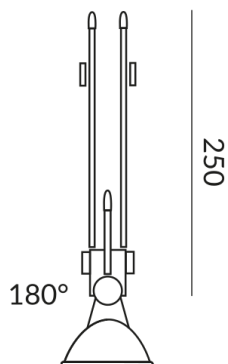

Gewicht

0.06 kg