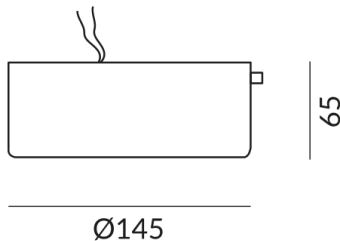

Gewicht

3.6 kg

Sicherheitstransformator

Hinweis zum Betrieb von LED-Leuchten

Vielen Dank, dass Sie sich für unsere LED-Lampen entschieden haben.

Um die bestmögliche Leistung und Langlebigkeit Ihrer neuen Beleuchtung zu gewährleisten, beachten Sie bitte die folgenden Hinweise:

1. Zum Betrieb von LED-Leuchten kann es durch Spannungsveränderungen im Netz zu sichtbaren, kurzzeitigen Lichtveränderungen kommen. Dies stellt keinen Mangel der Leuchte dar.
2. Zum Dimmen von LED-Leuchten. Nicht alle LED-Lampen sind mit allen Dimmern kompatibel. Bitte überprüfen Sie die Kompatibilität vor der Installation. Eine Inkompatibilität stellt keinen Mangel der Leuchte dar.
3. Flimmern bei niedrigen Dimmer-Einstellungen(ab 50%): Bei der Verwendung von Dimmern kann es bei niedrigen Einstellungen zu leichtem Flimmern kommen. Dies ist ein normales Verhalten und stellt keinen Mangel der Leuchte dar.