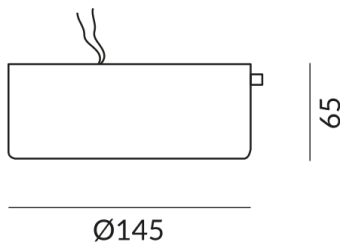

Gewicht

3.6 kg

Sicherheitstransformator

Hinweis zum Betrieb von LED-Leuchten

Vielen Dank, dass Sie sich für unsere LED-Lampen entschieden haben.

Um die bestmögliche Leistung und Langlebigkeit Ihrer neuen Beleuchtung zu gewährleisten, beachten Sie bitte die folgenden Hinweise:

1. Zum Betrieb von LED-Leuchten kann es durch Spannungsveränderungen im Netz zu sichtbaren, kurzzeitigen Lichtveränderungen kommen. Dies stellt keinen Mangel der Leuchte dar.
2. Zum Dimmen von LED-Leuchten. Nicht alle LED-Lampen sind mit allen Dimmern kompatibel. Bitte überprüfen Sie die Kompatibilität vor der Installation. Eine Inkompatibilität stellt keinen Mangel der Leuchte dar.
3. Flimmern bei niedrigen Dimmer-Einstellungen(ab 50%): Bei der Verwendung von Dimmern kann es bei niedrigen Einstellungen zu leichtem Flimmern kommen. Dies ist ein normales Verhalten und stellt keinen Mangel der Leuchte dar.