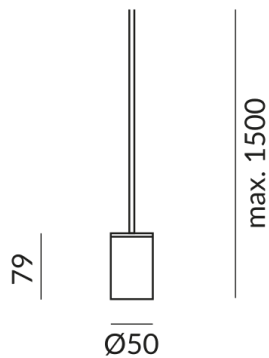

Gewicht

0.3 kg