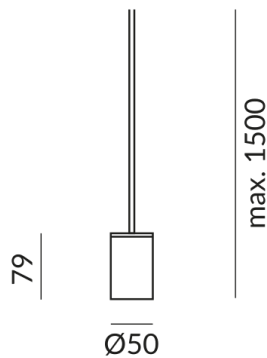

Gewicht

0.3 kg