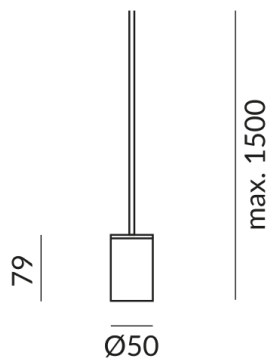

Gewicht

0.3 kg

Hinweis zum Betrieb von LED-Leuchten

Vielen Dank, dass Sie sich für unsere LED-Lampen entschieden haben.

Um die bestmögliche Leistung und Langlebigkeit Ihrer neuen Beleuchtung zu gewährleisten, beachten Sie bitte die folgenden Hinweise:

1. Zum Betrieb von LED-Leuchten kann es durch Spannungsveränderungen im Netz zu sichtbaren, kurzzeitigen Lichtveränderungen kommen. Dies stellt keinen Mangel der Leuchte dar.
2. Zum Dimmen von LED-Leuchten. Nicht alle LED-Lampen sind mit allen Dimmern kompatibel. Bitte überprüfen Sie die Kompatibilität vor der Installation. Eine Inkompatibilität stellt keinen Mangel der Leuchte dar.
3. Flimmern bei niedrigen Dimmer-Einstellungen(ab 50%): Bei der Verwendung von Dimmern kann es bei niedrigen Einstellungen zu leichtem Flimmern kommen. Dies ist ein normales Verhalten und stellt keinen Mangel der Leuchte dar.