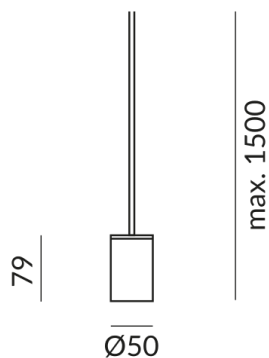

Gewicht

0.3 kg