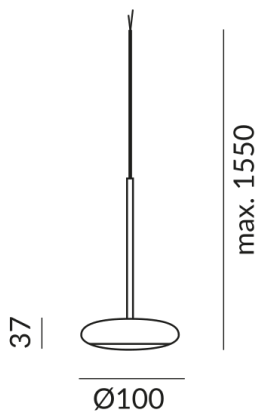

Gewicht

0.42 kg