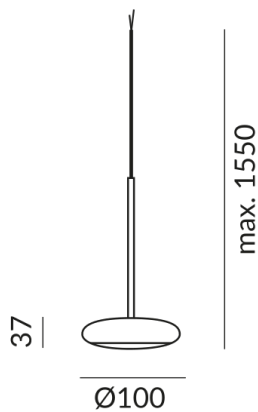

## Technische Daten

**Primärspannung**

230 Volt

**Dimmbar**

Phasenabschnitt (C)

**Anschlussleistung**

12 Watt

**Lichtfarbe**

2700 K

**Option**

Optional 3000k

**Lichtstrom LED**

950 lm

**Farbwiedergabewert**

CRI 90

**Schutzklasse**

2

**Schutzart**

IP20

**Gewicht**

0.41 kg

**Design**

Dirk Wortmeyer