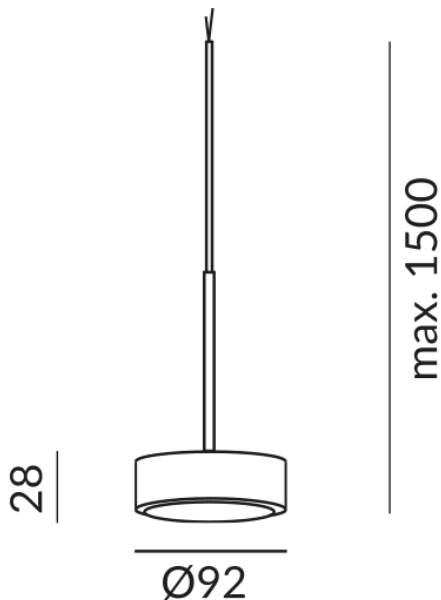

AC-LED

Korpusfarbe

weiß

Abstrahlwinkel

100°

Lichtfarbe

2.700K

Technische Daten

Primärspannung

230 Volt

Dimmbar

Phasenabschnitt (C)

Anschlussleistung

10 Watt

Lichtfarbe

2700 K

Schutzart

IP20

Gewicht

0.44 kg

Design

BRUCK-Design

Hinweis zum Betrieb von LED-Leuchten

Vielen Dank, dass Sie sich für unsere LED-Lampen entschieden haben.